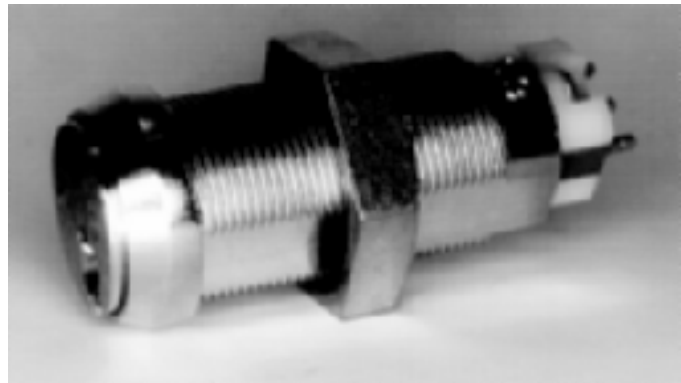

Type: Kontaktcylinder med et udtag

Udførelse: Mat krom med enkelt eller dobbelt kontakt