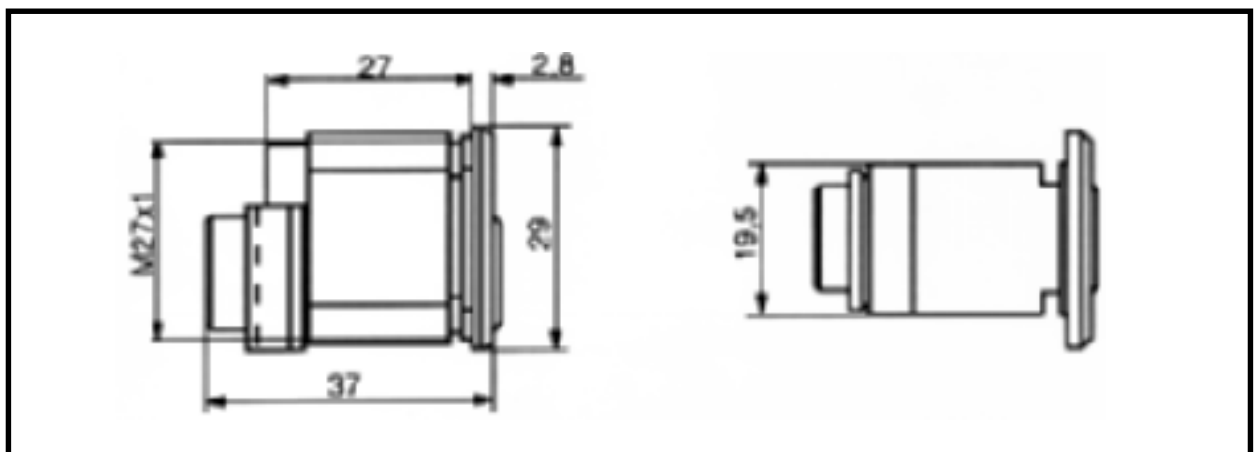

# Medeco cylindre

1

**Type: 200**

**Som: Adams Rite**

**Udførelse: Mat krom**

**Type: 206**

**Som: Ruko 1606**

**Udførelse: Mat krom**