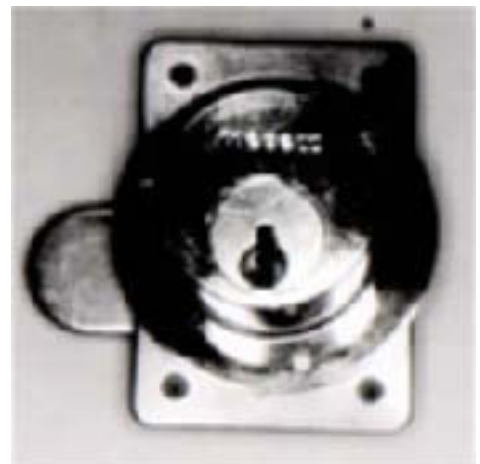

Type: 207

Som: Ruko 1607

Udførelse: Mat krom

Type: 208

Som: Ruko 1608

Udførelse: Forniklet