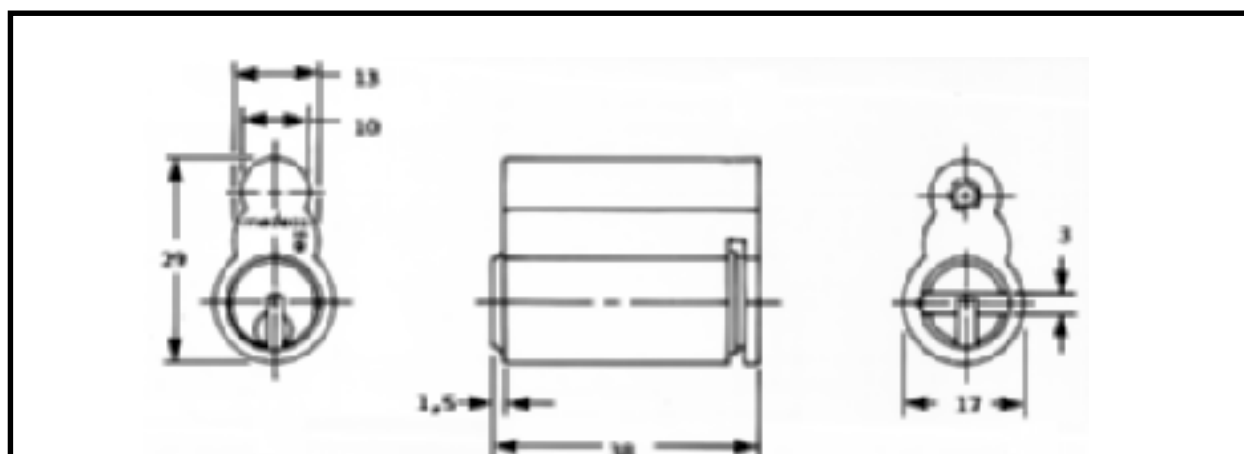

Type: 429

Som: Ruko 1662

Udførelse: Mat krom, messing

**OBS! Bør kun bruges i særlige tilfælde.
Brug hellere cylindersæt 425/426**

Type: 515

Som: Ruko 2640

Udførelse: Mat krom