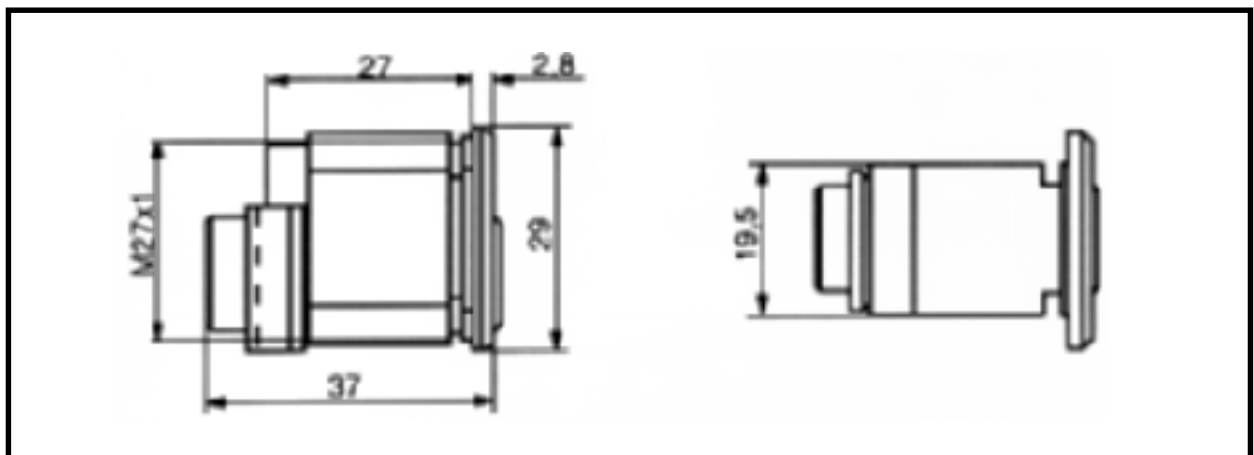

Type: 207

Som: Ruko 1607

Udførelse: Mat krom

Type: 208

Som: Ruko 1608

Udførelse: Forniklet