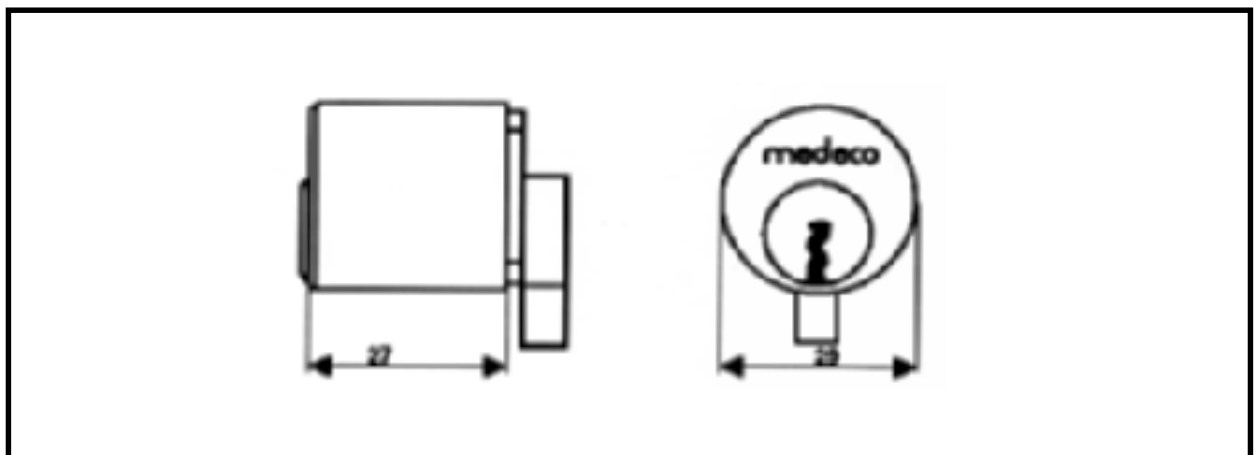

Type: 908

Som: Ruko 2608

Udførelse: Forniklet, med
ekstra beskyttelseskappe