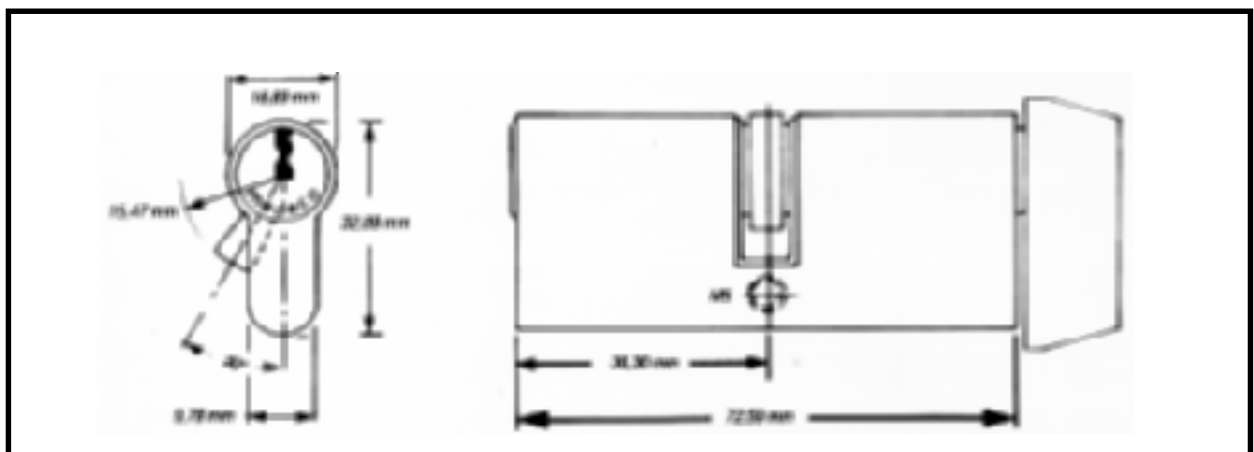

Type: 2200

Som: Ruko 1602

Udførelse: Mat Krom, messing

Forlængning:

+5 +10 +15 +20 +30