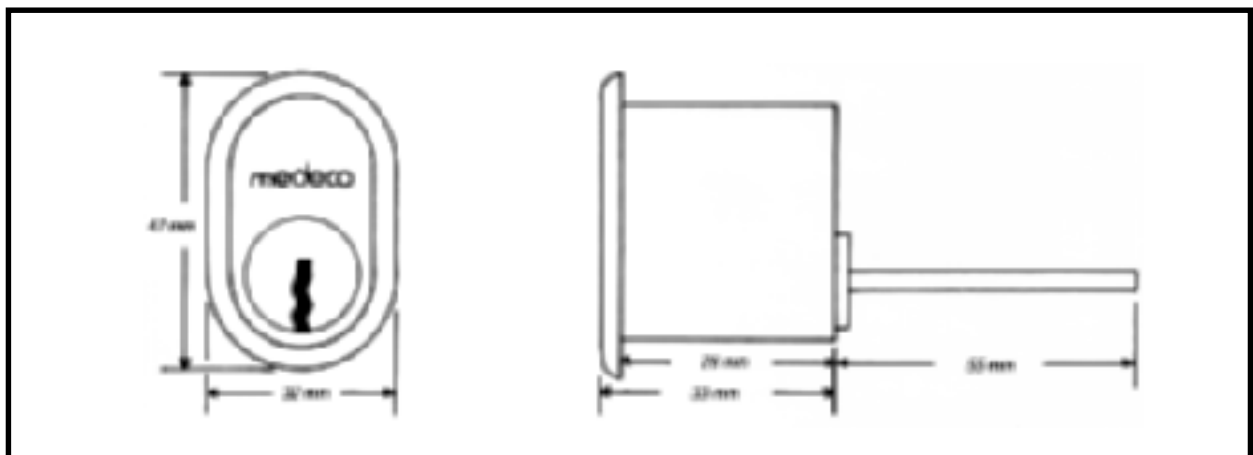

Type: 427

Som: Ruko 1601

Udførelse: Mat krom, messing