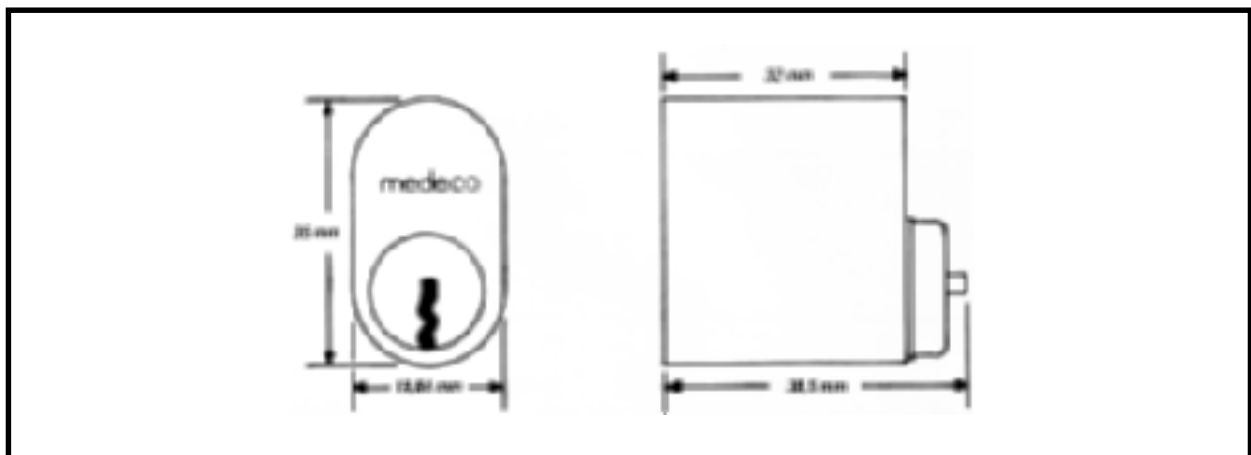

Type: 425

Som: Ruko 1660

Udførelse: Mat krom, messing

OBS! Kan også leveres som kontaktcylinder indstøbt i cylinderring. Ring og hør mere.

Type: 426

Som: Ruko 2603

Udførelse: Mat krom, messing