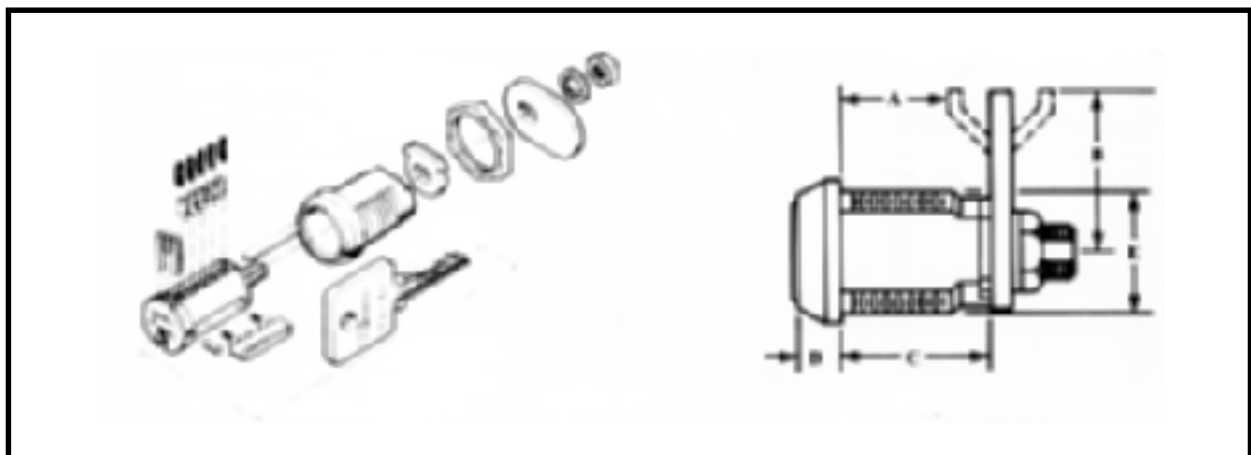

Type: Automatlås

Som: Amerikansk standard

Mulige længder

Kort:	C=15,87mm	D=12,29mm	E=19,05mm
Mellem:	C=22,22mm	D=6,35mm	E=19,05mm
Lang:	C=29,36mm	D=4,27mm	E=19,05mm

Udførelse: Mat krom, 5 stifter