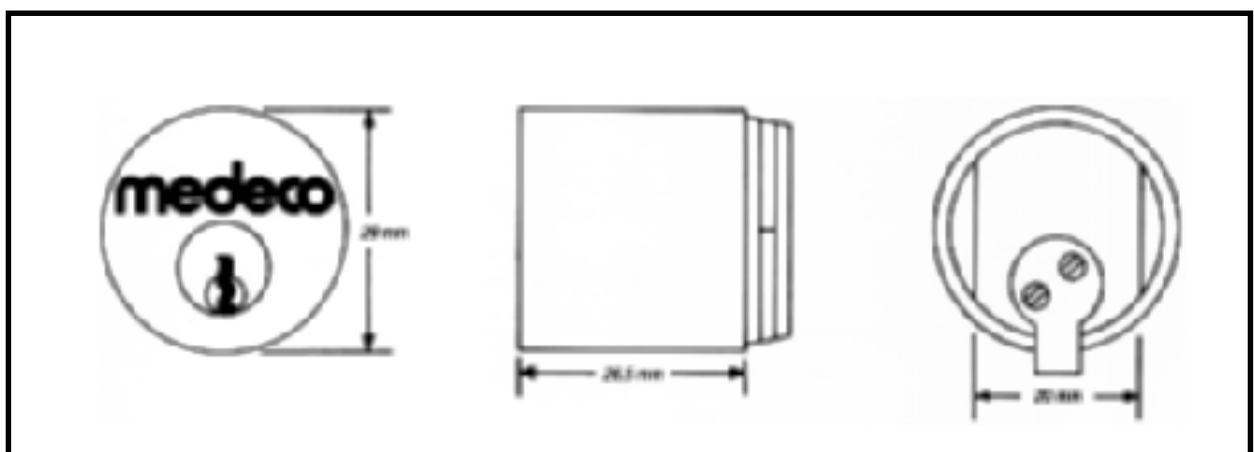

Type: 212

Som: Ruko 1612

Udførelse: Forniklet, messing

Type: 225

Som: Ruko 1650

Udførelse: Mat Krom, messing

Forlængning: +5 +10 +15 +20