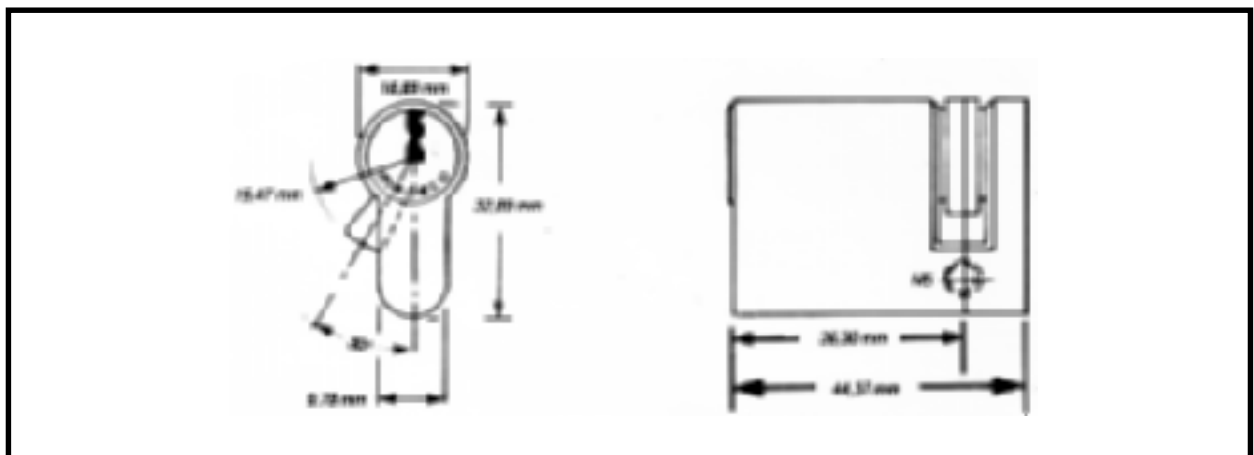

Type: 2100

Som: Ruko 1600

Udførelse: Mat krom, messing

Forlængning: +10 +15 +20 +30