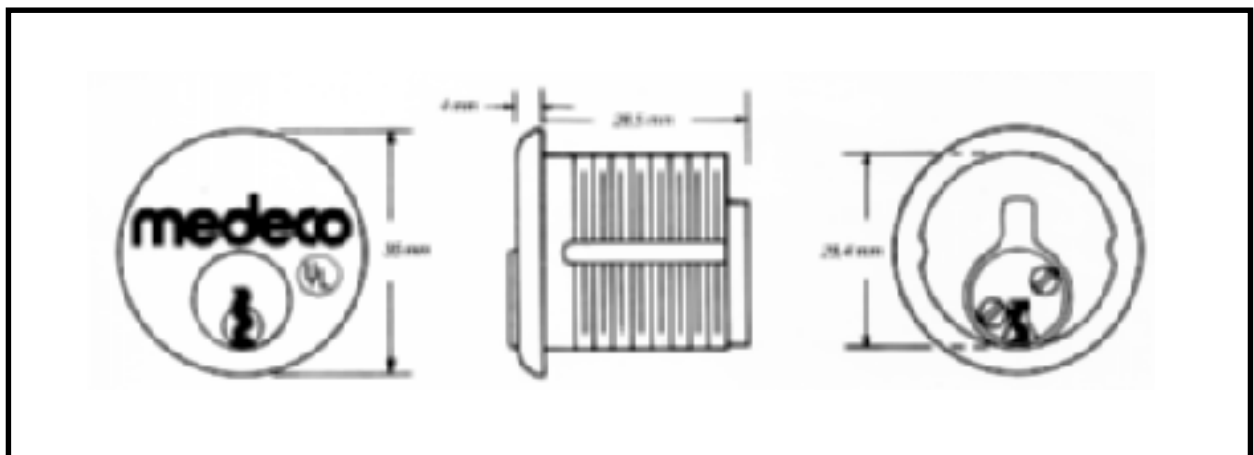

# Medeco cylindre

1

**Type: 200**

**Som: Adams Rite**

**Udførelse: Mat krom**

**Type: 206**

**Som: Ruko 1606**

**Udførelse: Mat krom**