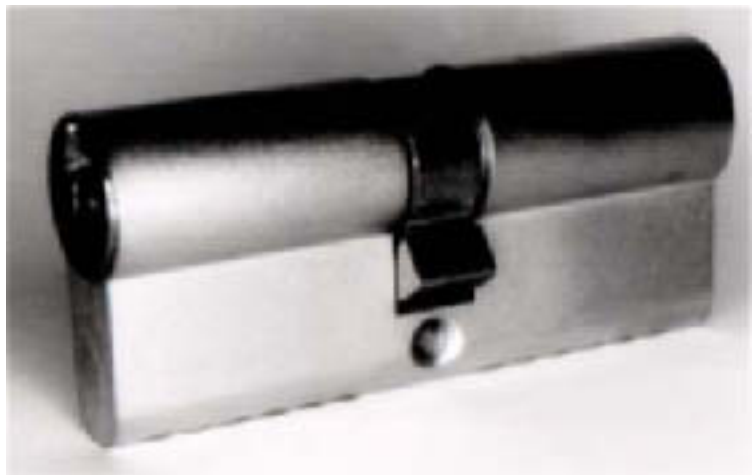

Type: 2000

Som: Ruko 1620

Udførelse: Mat krom, messing

Forlængning:

+5 +10 +15 +20 +25 +30