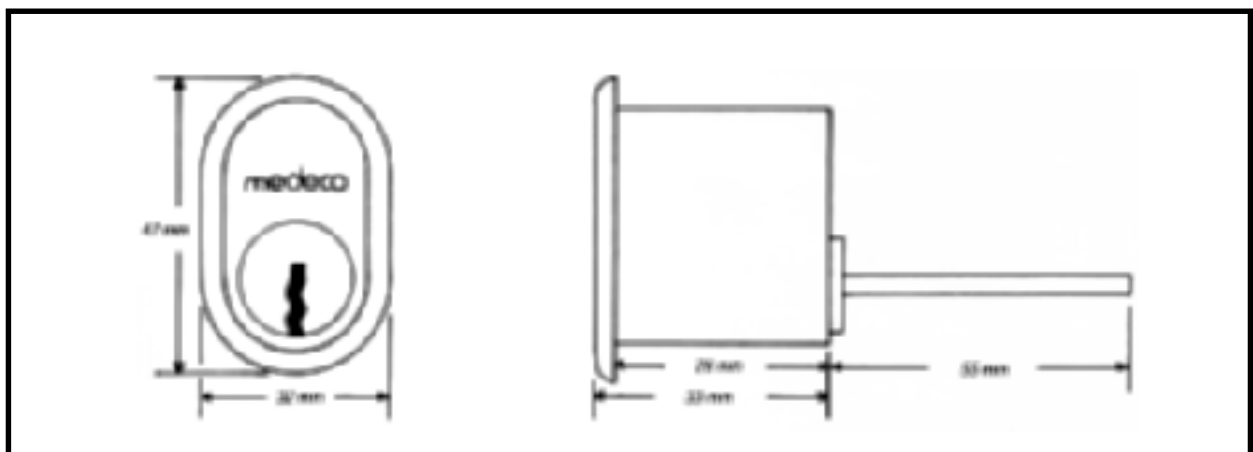

Type: 428

Som: Ruko 1670

Udførelse: Mat krom, messing