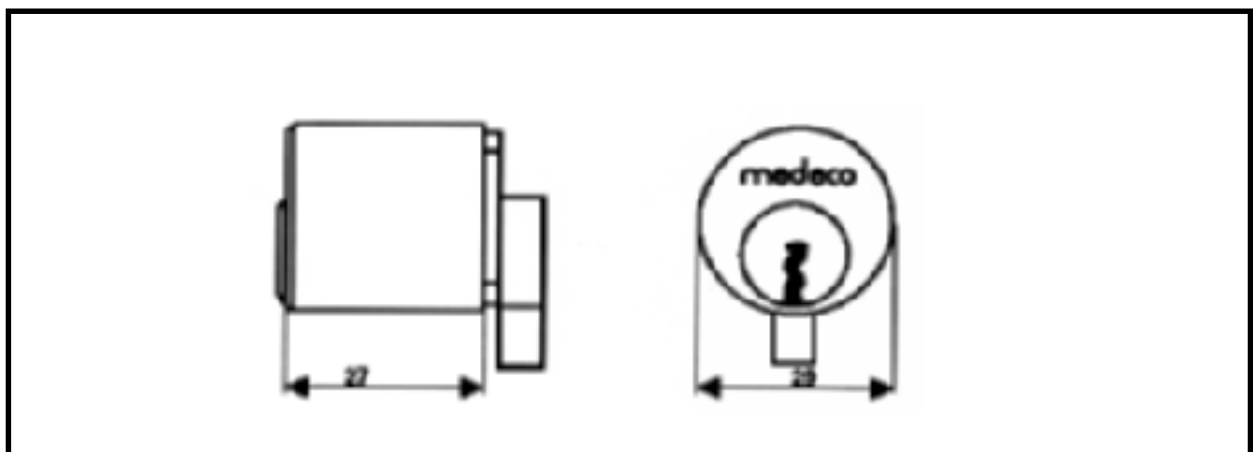

Type: 612 (sæt)

Som: Ruko 2612

Udførelse: Mat krom

Type: 722

Som: Ruko 1622 indvendig cylinder

Udførelse: Forniklet