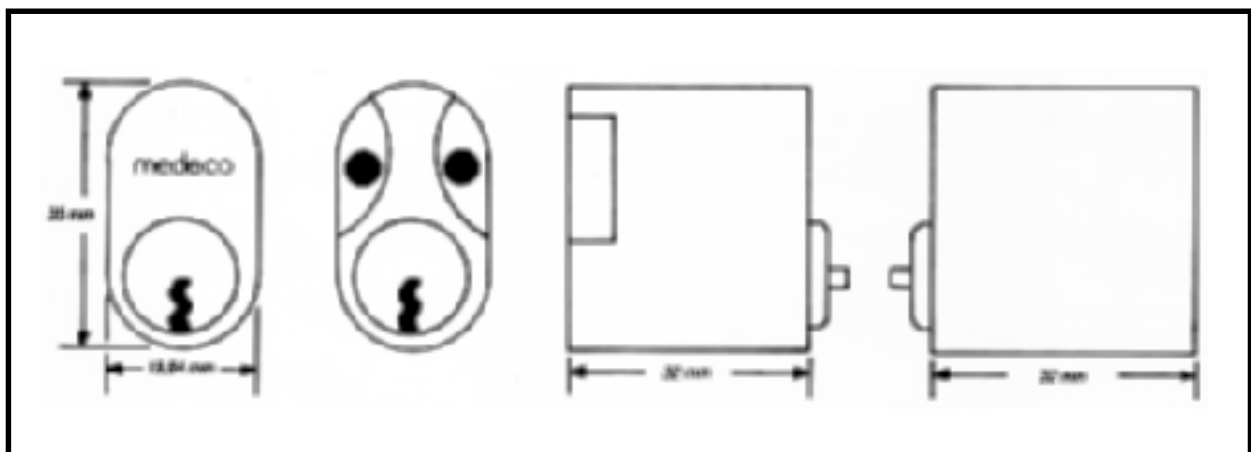

Type: 425

Som: Ruko 1660

Udførelse: Mat krom, messing

OBS! Kan også leveres som kontaktcylinder indstøbt i cylinderring. Ring og hør mere.

Type: 426

Som: Ruko 2603

Udførelse: Mat krom, messing