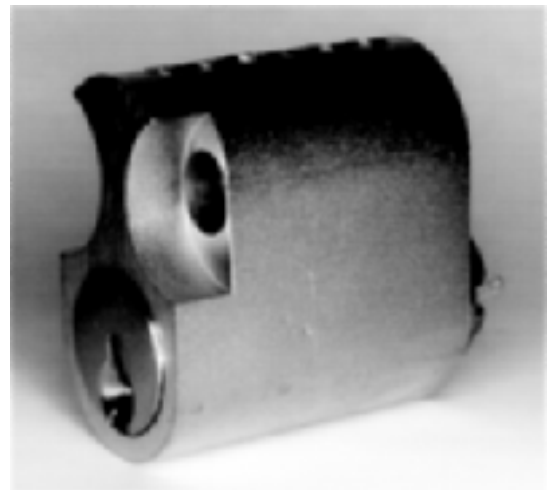

Type: 425

Som: Ruko 1660

Udførelse: Mat krom, messing

OBS! Kan også leveres som kontaktcylinder indstøbt i cylinderring. Ring og hør mere.

Type: 426

Som: Ruko 2603

Udførelse: Mat krom, messing