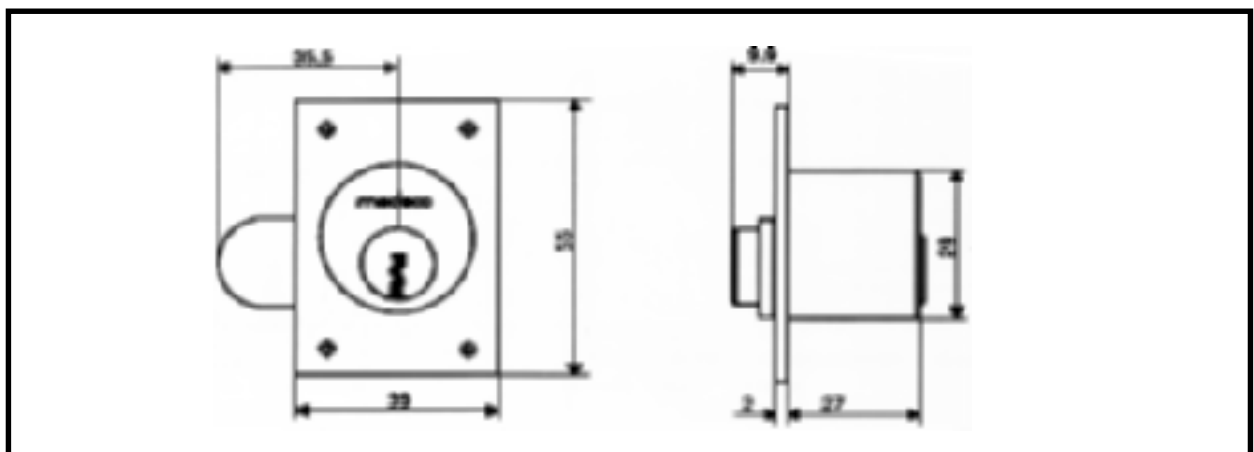

Type: 207

Som: Ruko 1607

Udførelse: Mat krom

Type: 208

Som: Ruko 1608

Udførelse: Forniklet