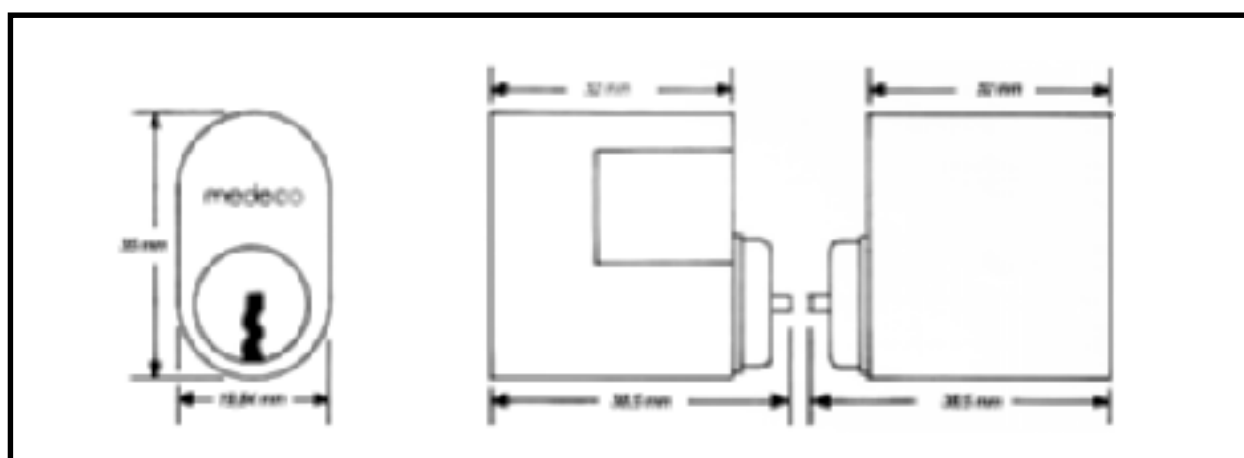

Type: 429

Som: Ruko 1662

Udførelse: Mat krom, messing

**OBS! Bør kun bruges i særlige tilfælde.
Brug hellere cylindersæt 425/426**

Type: 515

Som: Ruko 2640

Udførelse: Mat krom