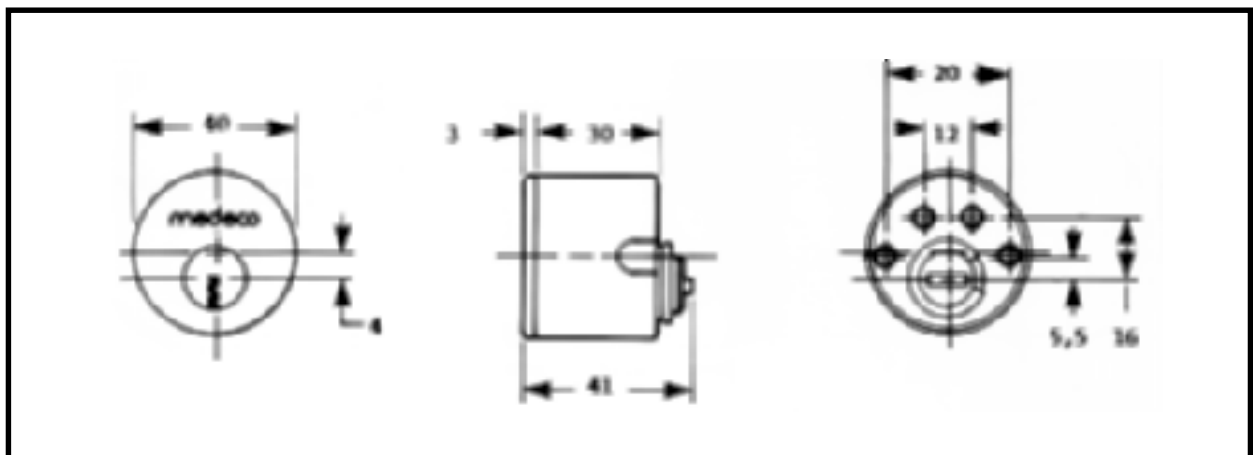

## Type: 515

Som: Ruko 2640

Udførelse: Mat krom

**Type: 612 (sæt)**

**Som: Ruko 2612**

**Udførelse: Mat krom**

**Type: 722**

**Som: Ruko 1622 indvendig cylinder**